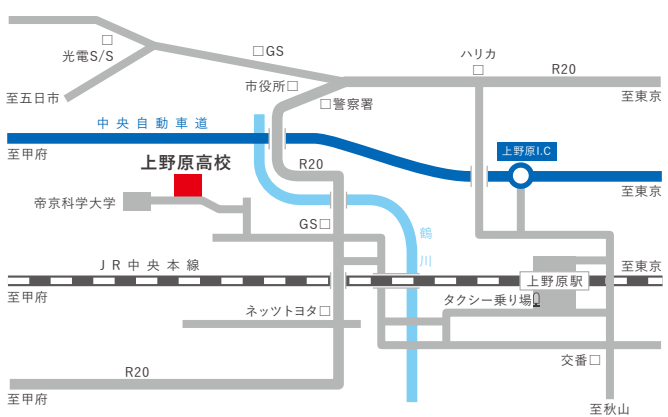

山梨県立上野原高等学校

〒409-0133 山梨県上野原市八ツ沢555
TEL.0554-62-4510 FAX.0554-62-4558
URL <https://www.ueko.kai.ed.jp/>

HP

Movie